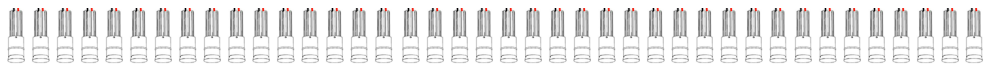

Black

85° Opal

OPTICSTYLES

Mini TD - 36° Deep Regress - Black Splay

Mini TD - 60° Shallow Regress - Black Splay

Mini TDW - Wall Washer

Mini TD - 60° Shallow Regress - White Splay

Mini TD Opal

MECHANICAL INSTALL

Mini - RD

Mini - TD

UP TO 96W OF MINI ON A SINGLE DRIVER

1X 96W Driver For 40 X 2W Mini

1X 96W Driver For 16 X 5W Mini

1X 96W Driver For 12 X 7W Mini

ALL MINI-LUMINAIRES CAN BE MAINTAINED FROM BELOW THE CEILING