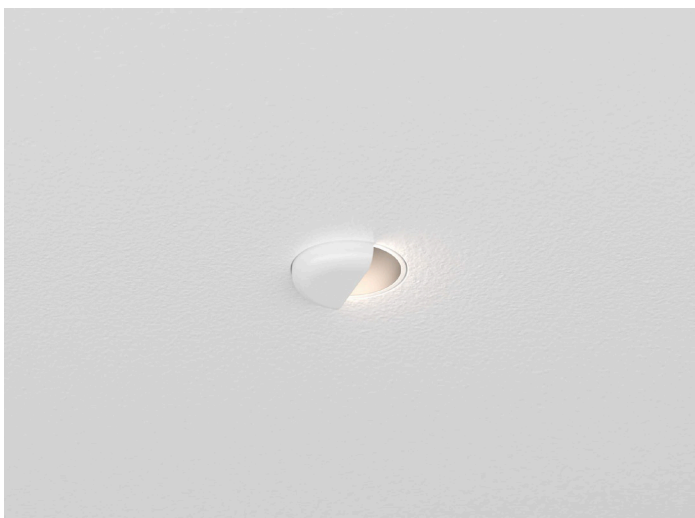

36° + deep splay

2W

White

60° + shallow splay

5W

Shadow Grey

Wall Washer

7W

Black

85° Opal

OPTICSTYLES

Mini TD - 36° Deep Regress - Black Splay

Mini TD - 60° Shallow Regress - Black Splay

Mini TDW - Wall Washer

Mini TD - 60° Shallow Regress - White Splay

Mini TD Opal