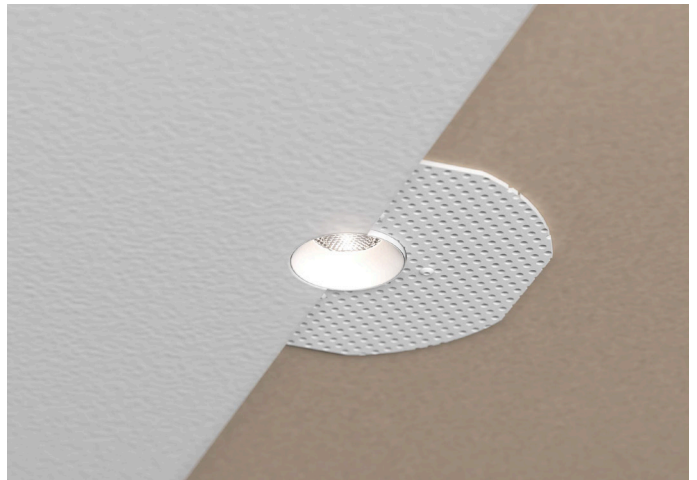

MECHANICAL INSTALL

Mini - TD

UP TO 96W OF MINI ON A SINGLE DRIVER

1X 96W Driver For 40 X 2W Mini

1X 96W Driver For 16 X 5W Mini

1X 96W Driver For 12 X 7W Mini