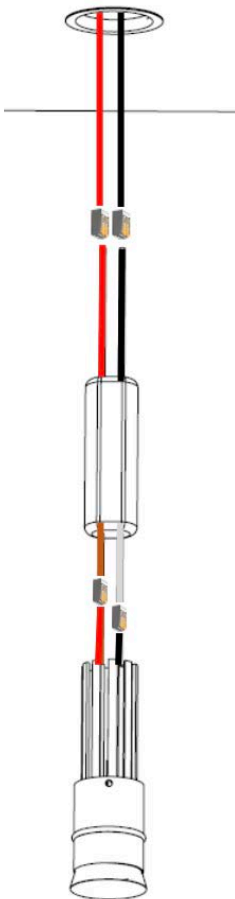

The Mini Series
Miniature Lights

SIMPLY BEAUTIFUL

ESSENTIAL DESIGN

DRYWALL

Mini RD - Recessed Drywall

Mini TD - Trimless Drywall

Mini TD 24

Mini TD 34

X for Wood/Stone

Mini RD

Mini RX

Mini TD

Mini TX

Multiples

T23 for Trimless, **2** MINI **3"** on center

Mini TD23

36° + deep splay

2W

White

60° + shallow splay

5W

Shadow Grey

Wall Washer

7W

MECHANICAL INSTALL

Mini - RD

Mini - TD

UP TO 96W OF MINI ON A SINGLE DRIVER

1X 96W Driver For 40 X 2W Mini

1X 96W Driver For 16 X 5W Mini

1X 96W Driver For 12 X 7W Mini

ALL MINI-LUMINAIRES CAN BE MAINTAINED FROM BELOW THE CEILING