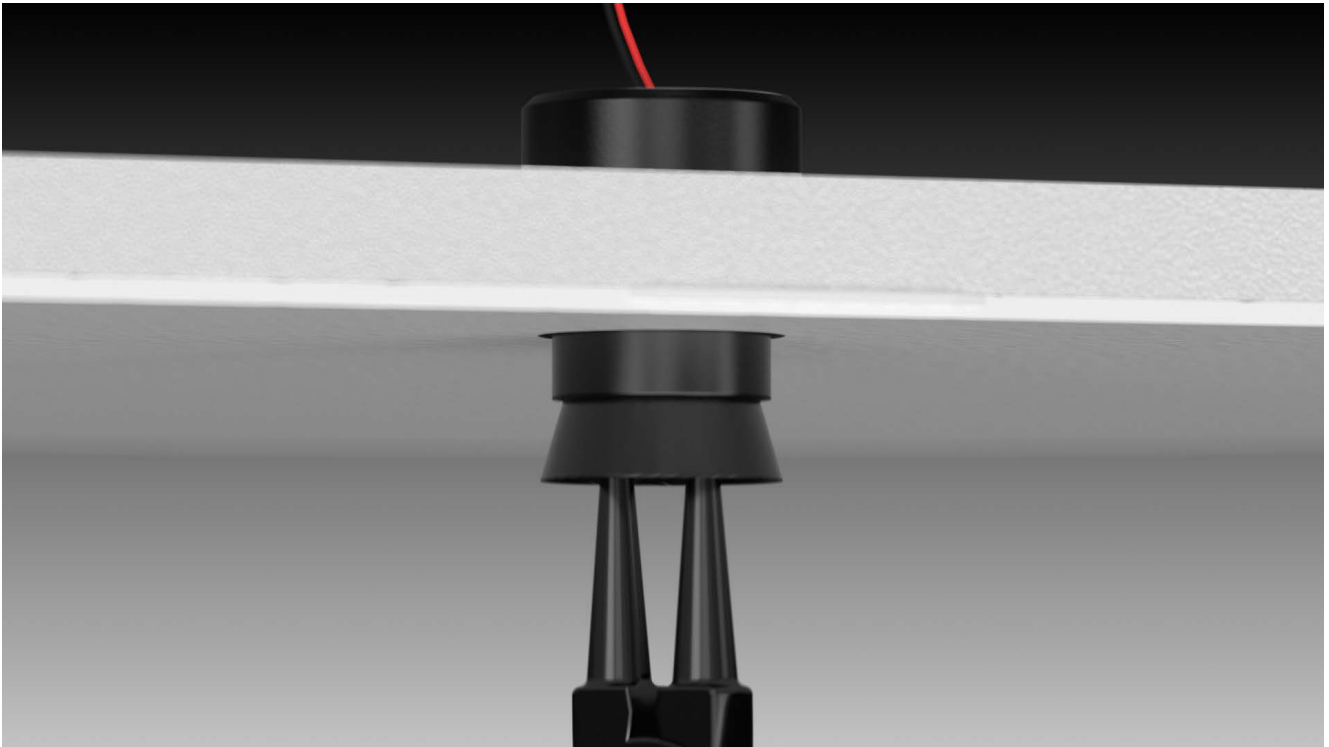

MECHANICAL INSTALL

Mini - RD

Mini - TD

UP TO 96W OF MINI ON A SINGLE DRIVER

1X 96W Driver For 40 X 2W Mini

1X 96W Driver For 16 X 5W Mini

1X 96W Driver For 12 X 7W Mini

ALL MINI-LUMINAIRES CAN BE MAINTAINED FROM BELOW THE CEILING