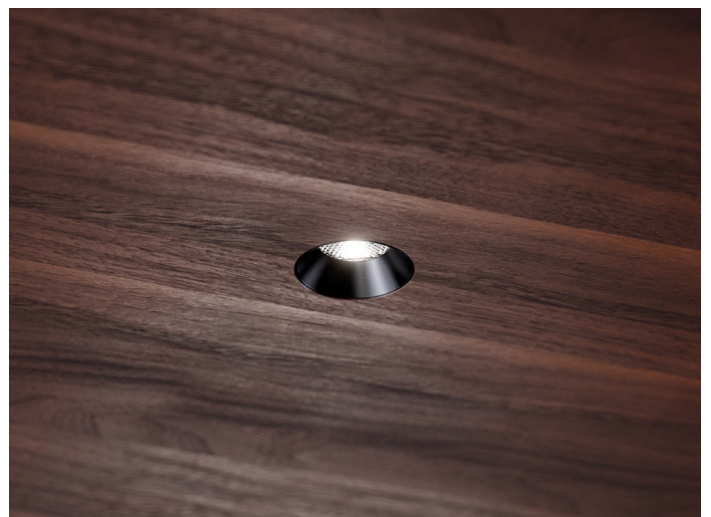

Mini TX - Trimless Hard Ceiling