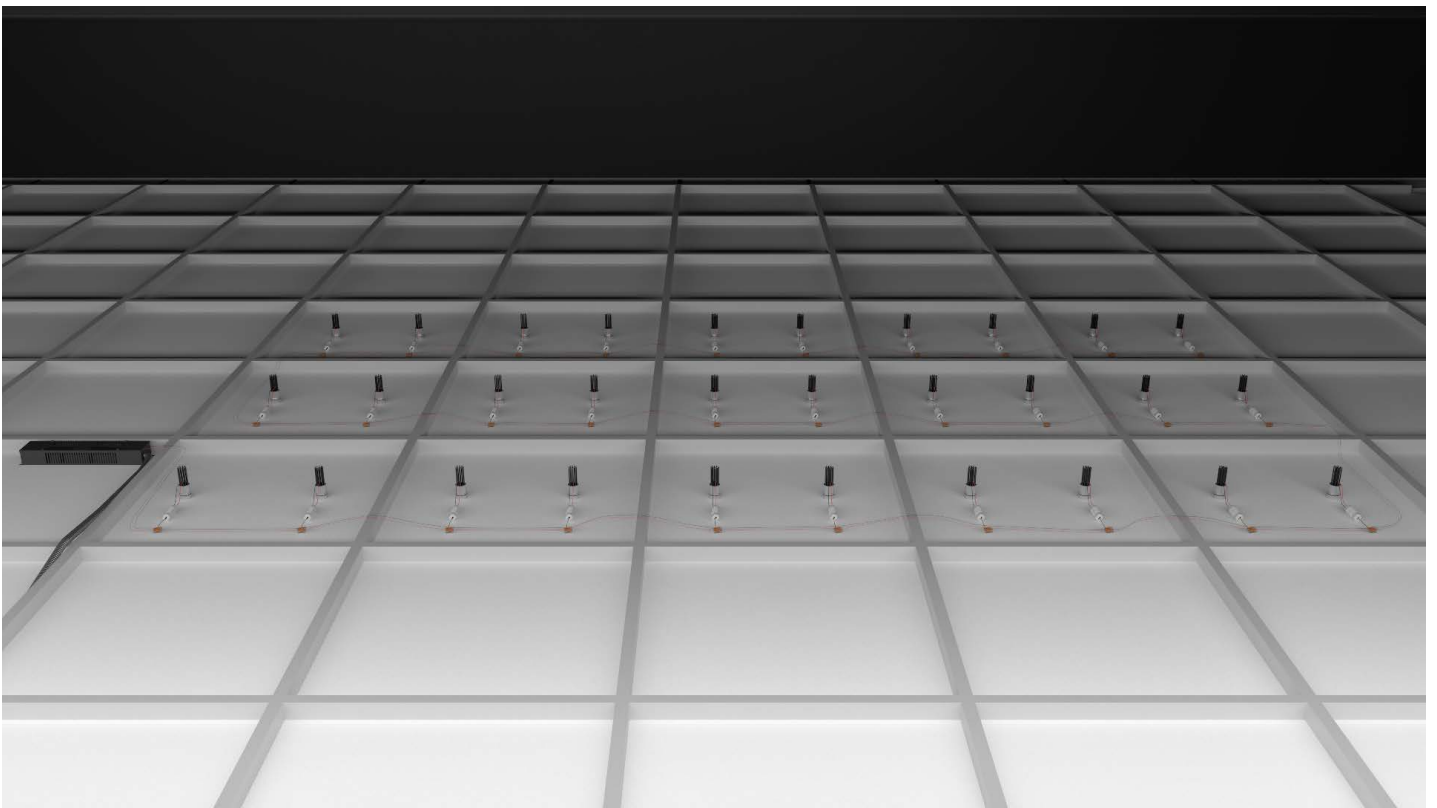

Black

85° Opal

OPTICSTYLES

Mini TD - 36° Deep Regress - Black Splay

Mini TD - 60° Shallow Regress - Black Splay

Mini TDW - Wall Washer

Mini TD - 60° Shallow Regress - White Splay

Mini TD Opal

MECHANICAL INSTALL

Mini - RD

Mini - TD

UP TO 96W OF MINI ON A SINGLE DRIVER

1X 96W Driver For 40 X 2W Mini

1X 96W Driver For 16 X 5W Mini

1X 96W Driver For 12 X 7W Mini

ALL MINI-LUMINAIRES CAN BE MAINTAINED FROM BELOW THE CEILING